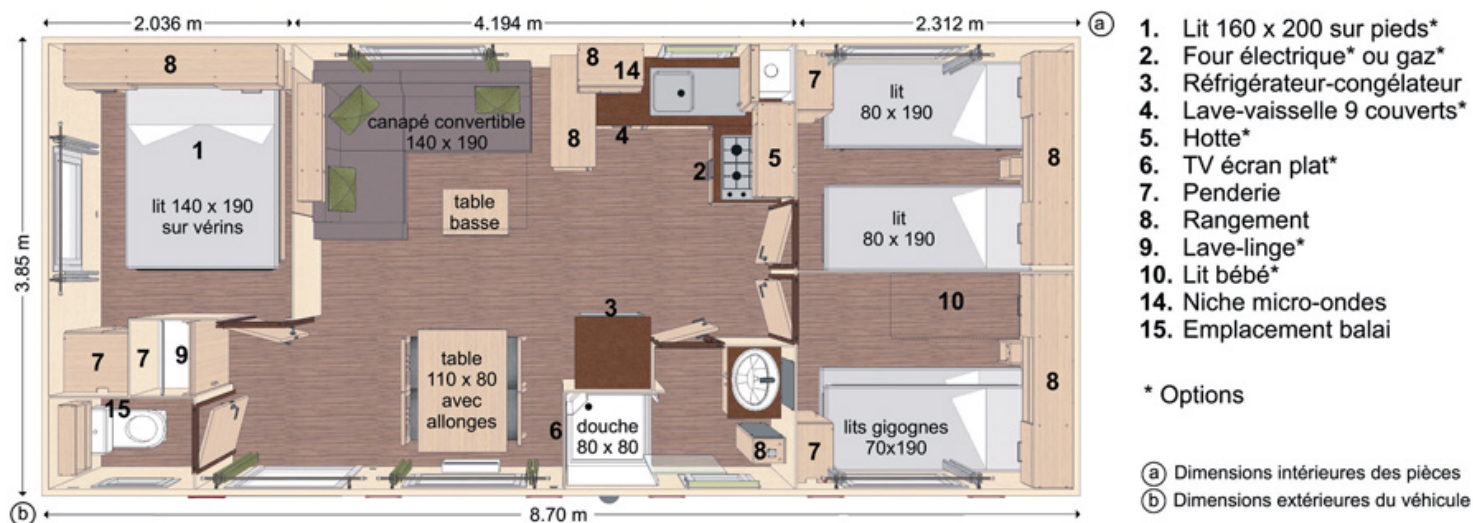

ELITE 83 8m70 x 4m soit 33,50m² 3 Chambres - Salon Central

Construction / isolation

- Châssis galvanisé
- Murs extérieurs grande épaisseur (5cm)
- Isolation : plancher (styrodur de 25MM), toit (160 mm laine de verre), mur (thermobulle+)
- Fenêtre double vitrage, à projection
- VMC (à double vitesse)
- Isolation renforcée (option 1/2/3) *

Chambres

- Voilage et rideaux dans les toutes les chambres
- Matelas «Belle Literie»
- Lit chambre parents sur vérins, offrant un vaste volume de rangement
- Convecteur 750 W*
- Lits gigognes de 70 cm dans la 3ème chambre
- Volets roulants*

Salle d'eau / WC

- Meuble de rangement rotatif équipé d'un grand miroir
- Vasque en céramique
- Cabine de douche de 80 X 80
- Store rouleau salle de bain

Séjour

- Banquette grand confort équipé d'un lit tiroir à lattes
- Table de salon
- Voilage et rideaux
- Convecteur électrique 1250 W
- Lave linge 3kg dans placard*

Cuisine en L avec retour bar

- Table de cuisson inox 4 feux gaz avec Piezzo et thermocouple
- Store vénitien
- Evier Inox 1 bac
- Hotte aspirante à recyclage* (pack cuisine)
- Four à gaz et four micro ondes* (pack cuisine)
- Réfrigérateur congélateur imitation Inox
- Chauffe eau gaz ventouse
- Lave vaisselle 9 couverts*